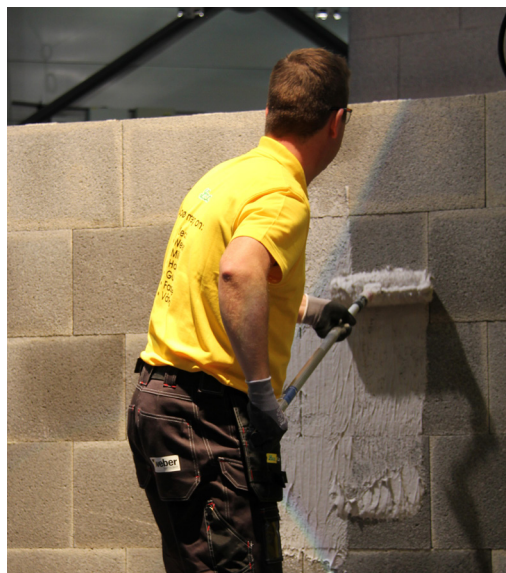

Leca[®]

LECA[®] LOCK PRODUKTOVERSIKT

Så enkelt og raskt at det kan bli vanskelig å stoppe i tide!

weber
SAINT-GOBAIN

Vi gjør hardt arbeid lettere

Her har du produktene du trenger

Leca Lock er den nye raske måten å sette opp Leca vegger på. «Det er ikke muring lenger, det er montering, har vi hørt folk si.» Hva er det som gjør at det går så fort og er så enkelt? Jo, det er delvis de nye blokkene, og delvis et lite utvalg av spesialutstyr og noen nye produkter. I tillegg kommer det nå noen nyheter som gjør at det hele går enda fortere. Her finner du alt som trengs for å selge de raskeste Leca veggene noensinne.

Leca Lettvegg, den raskeste Leca veggen noensinne

Leca Lettvegg er et meget effektivt system for innvendige vegger. Takket være not og fjær på fire sider, liming i stedet for muring og sparkling i stedet for pussing og et lite utvalg tilleggsprodukter, så kan hvem som helst sette opp en Leca Lettvegg på rekordtid.

NYHET!

Nå blir Leca Lettvegg enda kjappere

Weber Stone Fix er et nytt superraskt lim til Leca Lettvegg. Det kommer ferdig til bruk blandet på tube, og påføres med Twintip spesialdyse som gir riktig plassering av to limfuger på Leca-blokken. Skummet gir minimal fugetykkelse, er sterkere enn vanlig mørtel, og herder mye fortere. Det sitter fast etter få minutter, og allerede neste dag har det oppnådd full styrke. Weber Stone Fix er meget drøyt i bruk. 1 tube er nok til å lime ca 7 kvadratmeter vegg.

Glem puss, her er sparkelen du påfører med malerrull: **Weber Sparkel RS**

En ytterligere forenkling av Leca Lettvegg er den nye sparkelen, som rett og slett bare påføres med vanlig malerrulle. Overflatebehandling på Leca-vegger har aldri vært enklere.